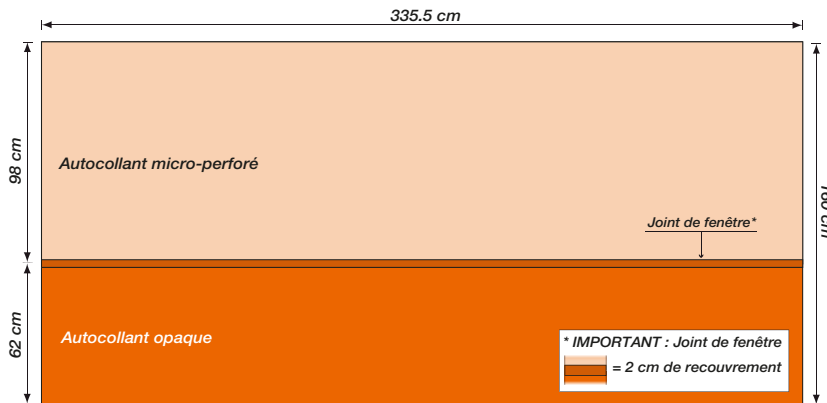

Affiche

Véhicule

MAXI 12

Remorque

format : 335.5 x 160 cm

flancs circulation

Plan du support

MAXI 12 - Remorque
Plan pour le graphiste et l'imprimeur

Livraison

Confection

Les affiches sont à livrer en rouleaux séparés. Chaque rouleau contient les parties opaques et micro-perforées par affiche et par véhicule. Joindre une épreuve avec tracé de pose. Assurer la livraison des autocollants adhésifs (formats complets) enroulés toujours avec les visuels à l'extérieur. De plus, les rouleaux ne doivent pas être trop serrés.

Bulletin de livraison

Indiquer le nom de l'imprimeur, le mandataire, le titre de la campagne et sa date, le format et le nombre d'affiches, la référence des matériaux et la date d'impression du matériel.

Adresse

TP Publicité SA
Avenue de la Jonction 17, 1205 Genève

Délai

2 semaines à l'avance, au plus tard 7 jours ouvrables avant le début de la campagne.

Toute livraison ne respectant pas ces conditions sera refusée.

Liste des fournisseurs agréés

	ADN Concept Sàrl +41 (0)22 732 31 42 www.adnconcept.ch
	C comm'pub +33 (0)456 81 30 44 www.ccomm'pub.com
	Cedrigrafic Sàrl +41 (0) 22 320 99 41 www.cedrigrafic.ch
	Celcius +41 (0)22 820 04 22 www.celcius.ch
	Decora Publicité +41 (0)22 321 13 14 www.decora-pub.ch
	Christinger Partner AG +41 (0)44 738 58 71 www.christinger.ch
	DK Publicité +41 (0)22 320 90 77 www.dkpublicite.ch
	Ducommun SA +41 (0)21 695 10 10 www.ducommun.ch
	Duo D'Art SA +41 (0)22 300 00 28 www.duo-d-art.ch
	Gobet Rutschi SA +41 (0)22 989 10 40 www.gobet-rutschi.ch
	Lettra Système SA +41 (0)22 342 33 77 www.lettrasysteme.ch
	Remarq SA +41 (0)22 930 99 99 www.remarq.ch
	Remund Werbetechnik +41 (0)31 754 54 44 www.remund-werbetechnik.ch
	Scanwork AG +41 (0)44 404 22 00 www.scanwork.ch
	Setaprint AG +41 (0)44 864 21 30 www.setaprint.ch

Matériaux agréés

Type : Autocollant opaque sur carrosserie.
Autocollant micro-perforé sur vitrage.
Impression: Numérique.

Carrosserie uniquement - Autocollant opaque avec colle grise ou noire			
Durée de campagne	Garantie	Marques	Références
Longue (6 mois et plus)	2 ans	3M	IJ 160C-10R Comply 48C-20R Comply
Laminage brillant sur carrosserie uniquement			
Longue		3M ImagePerfect	IJ 40-114 IP 2820-100
Vitrage uniquement - Autocollant micro-perforé			
Durée de campagne	Garantie	Marques	Références
Longue (6 mois et plus)	1 an	3M	IJ 1229
Laminage brillant sur vitrage uniquement			
Longue (jusqu'à 1 année)	1 an	3M	8914i

Un laminage brillant de protection est indispensable.

Les films micro-perforés doivent impérativement être marqués de la référence de l'autocollant utilisé conformément à l'exemple suivant :
Le DuoLiner n'est pas accepté.

Vérifier la compatibilité des autocollants et du laminage avec votre fournisseur.

- Ces entreprises sont agréées également pour la pose d'habillages de véhicules.