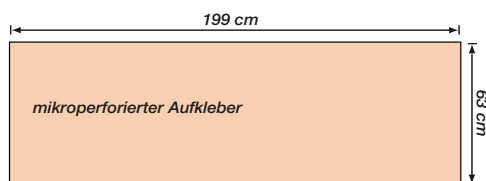

Plakat

AR MINI 12

Fahrzeug

Anhänger S.61

Format : 199 x 63 cm

Skizze des Werbeträgers

AR MINI 12 - Anhänger
Skizze für den Grafiker und den Drucker

Zugelassene Materialien