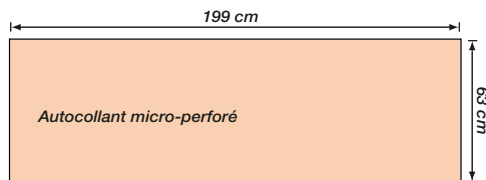

Affiche

Véhicule

AR MINI 12

Remorque S.61

format : 199 x 63 cm

Plan du support

 AR MINI 12 - Remorque
 Plan pour le graphiste et l'imprimeur

Matériaux agréés