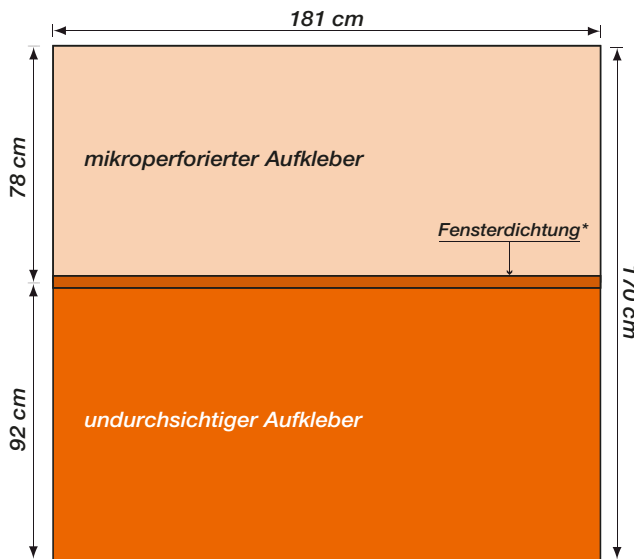

Plakat

AR MIDI 24

Fahrzeug

Anhänger S.62

Format : 181 x 170 cm

Skizze des Werbeträgers

AR MIDI 24 - Anhänger
Skizze für den Grafiker und den Drucker

* **WICHTIG ! Fensterdichtung**
= 2 cm Überlappung