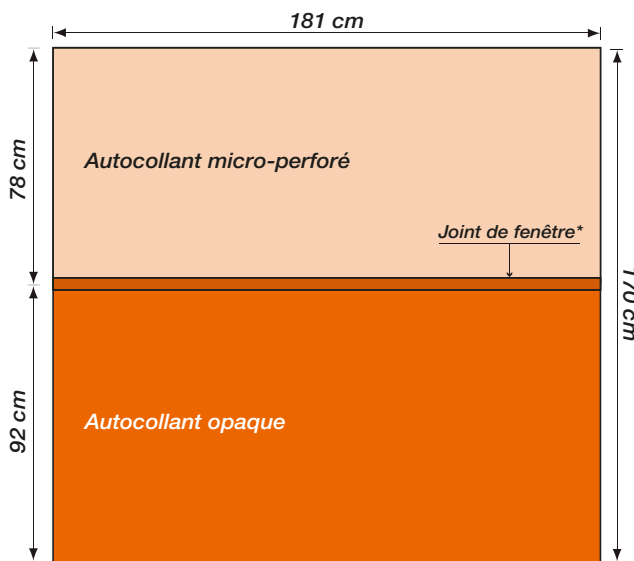

Affiche

AR MIDI 24

Véhicule

Remorque S.62

format : 181 x 170 cm

Plan du support

AR MIDI 24 - Remorque
Plan pour le graphiste et l'imprimeur

* IMPORTANT : Joint de fenêtre
= 2 cm de recouvrement

Livraison

Confection

Les affiches sont à livrer par paquets d'affiches complètes (opaque et micro-perforé). Joindre une épreuve avec tracé de pose. Assurer la livraison des autocollants adhésifs (formats complets) enroulés toujours avec les visuels à l'extérieur. De plus, les rouleaux ne doivent pas être trop serrés.

Bulletin de livraison

Indiquer le nom de l'imprimeur, le mandataire, le titre de la campagne et sa date, le format et le nombre d'affiches, la référence des matériaux et la date d'impression du matériel.

Adresse

TP Publicité SA
Avenue de la Jonction 17, 1205 Genève

Délai

2 semaines à l'avance, au plus tard 7 jours ouvrables avant le début de la campagne.

Toute livraison ne respectant pas ces conditions sera refusée.

Liste des fournisseurs agréés

	ADN Concept Sàrl +41 (0)22 732 31 42 www.adnconcept.ch
	C comm'pub +33 (0)456 81 30 44 www.cmmppub.com
	Cedrigrafic Sàrl +41 (0) 22 320 99 41 www.cedrigrafic.ch
	Celcius +41 (0)22 820 04 22 www.celcius.ch
	Decora Publicité +41 (0)22 321 13 14 www.decora-pub.ch
	Christinger Partner AG +41 (0)44 738 58 71 www.christinger.ch
	DK Publicité +41 (0)22 320 90 77 www.dkpublicite.ch
	Ducommun SA +41 (0)21 695 10 10 www.ducommun.ch
	Duo D'Art SA +41 (0)22 300 00 28 www.duo-d-art.ch
	Gobet Rutschi SA +41 (0)22 989 10 40 www.gobet-rutschi.ch
	Lettra Système SA +41 (0)22 342 33 77 www.lettrasysteme.ch
	Remarq SA +41 (0)22 930 99 99 www.remarq.ch
	Remund Werbetechnik +41 (0)31 754 54 44 www.remund-werbetechnik.ch
	Scanwork AG +41 (0)44 404 22 00 www.scanwork.ch
	Setaprint AG +41 (0)44 864 21 30 www.setaprint.ch

Matériaux agréés

Type : Autocollant opaque sur carrosserie.
Autocollant micro-perforé sur vitrage.
Impression: Numérique.

Carrosserie uniquement - Autocollant opaque avec colle grise ou noire			
Durée de campagne	Garantie	Marques	Références
Longue (6 mois et plus)	2 ans	3M	IJ 160C-10R Comply 48C-20R Comply
Laminage brillant sur carrosserie uniquement			
Longue		3M ImagePerfect	IJ 40-114 IP 2820-100
Vitrage uniquement - Autocollant micro-perforé			
Durée de campagne	Garantie	Marques	Références
Longue (6 mois et plus)	1 an	3M	IJ 1229
Laminage brillant sur vitrage uniquement			
Longue (jusqu'à 1 année)	1 an	3M	8914i

Un laminage brillant de protection est indispensable.

Les films micro-perforés doivent impérativement être marqués de la référence de l'autocollant utilisé conformément à l'exemple suivant :
Le DuoLiner n'est pas accepté.

Vérifier la compatibilité des autocollants et du laminage avec votre fournisseur.

- Ces entreprises sont agréées également pour la pose d'habillages de véhicules.