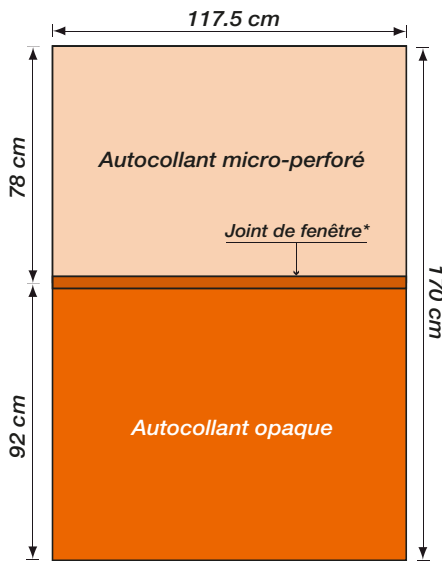

Affiche **AR200 - F200**
Véhicule **Remorque S.62**

format : 117.5 x 170 cm

Plan du support AR200 - Remorque
 Plan pour le graphiste et l'imprimeur

* **IMPORTANT** : Joint de fenêtre
 = 2 cm de recouvrement

Livraison

Confection

Les affiches sont à livrer par paquets d'affiches complètes (opaque et micro-perforé). Joindre une épreuve avec tracé de pose. Assurer la livraison des autocollants adhésifs (formats complets) enroulés toujours avec les visuels à l'extérieur. De plus, les rouleaux ne doivent pas être trop serrés.