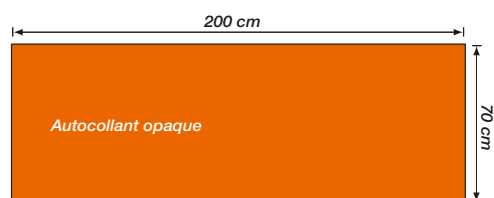

Affiche

Véhicule

AL MINI 12

Trolleybus simple

format : 200 x 70 cm

flancs circulation

Plan du support

 AL MINI 12 - Trolleybus simple
 Plan pour le graphiste et l'imprimeur