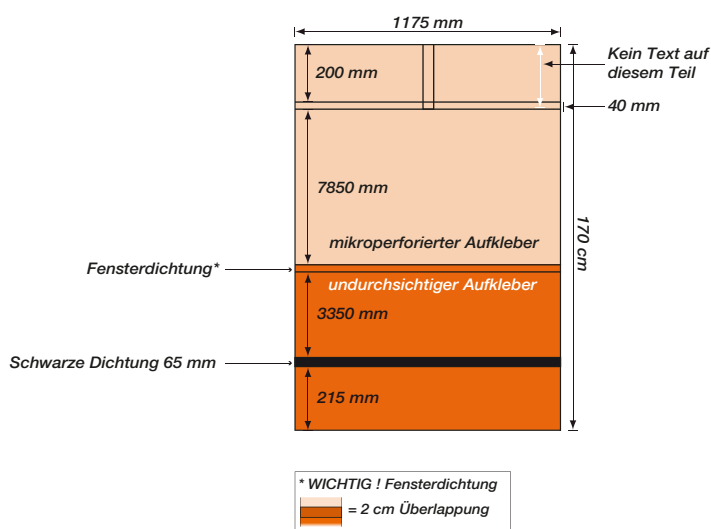

**Plakat** **AL200 - F200**  
**Fahrzeug** **Anhänger**

Format : 117.5 x 170 cm

Strassenseite

**Skizze des Werbeträgers**

AL200 - Anhänger  
 Skizze für den Grafiker und den Drucker

**Lieferung**

**Ausfertigung**

Plakate liefern Sie in Paketen mit kompletten Plakaten (lichtundurchlässig und mikroperforiert). Abbildung mit Montageplan beilegen. Liefern Sie bitte die Aufkleber (Vollformate) immer mit den Bildern nach aussen gerollt. Rollen Sie sie auch nicht zu eng.

**Lieferadresse**

TP Publicité SA  
 Avenue de la Jonction 17, 1205 Genève

**Liefertermin**

2 Wochen im Voraus, mindestens 7 Arbeitstage vor Aushangbeginn.

Lieferungen, welche diesen Bedingungen nicht entsprechen, werden abgelehnt.