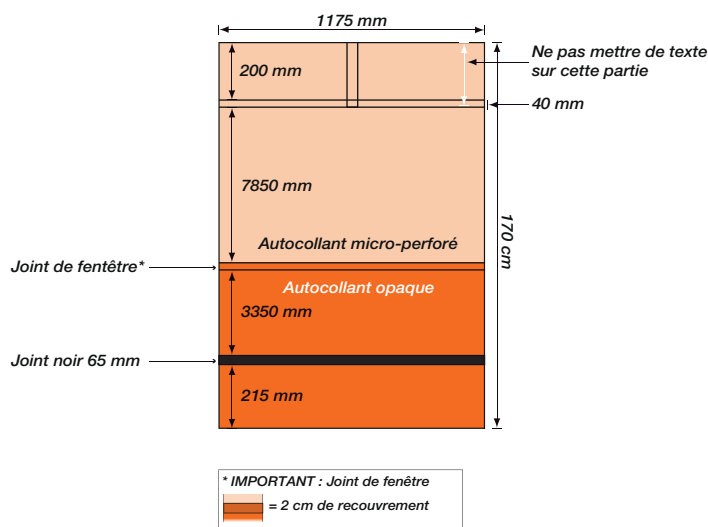

Affiche AL200 - F200

Véhicule Remorque

format : 117.5 x 170 cm

flancs circulation

Plan du support

AL200 - Remorque
Plan pour le graphiste et l'imprimeur

Livraison

Confection

Les affiches sont à livrer par paquets d'affiches complètes (opaque et micro-perforé). Joindre une épreuve avec tracé de pose. Assurer la livraison des autocollants adhésifs (formats complets) enroulés toujours avec les visuels à l'extérieur. De plus, les rouleaux ne doivent pas être trop serrés.

Bulletin de livraison

Indiquer le nom de l'imprimeur, le mandataire, le titre de la campagne et sa date, le format et le nombre d'affiches, la référence des matériaux et la date d'impression du matériel.

Adresse

TP Publicité SA
Avenue de la Jonction 17, 1205 Genève

Délai

2 semaines à l'avance, au plus tard 7 jours ouvrables avant le début de la campagne.

Toute livraison ne respectant pas ces conditions sera refusée.

Liste des fournisseurs agréés

	ADN Concept Sàrl +41 (0)22 732 31 42 www.adnconcept.ch
	C comm'pub +33 (0)456 81 30 44 www.ccommpub.com
	Cedrigrafic Sàrl +41 (0) 22 320 99 41 www.cedrigrafic.ch
	Celcius +41 (0)22 820 04 22 www.celcius.ch
	Decora Publicité +41 (0)22 321 13 14 www.decora-pub.ch
	Christinger Partner AG +41 (0)44 738 58 71 www.christinger.ch
	DK Publicité +41 (0)22 320 90 77 www.dkpublicite.ch
	Ducommun SA +41 (0)21 695 10 10 www.ducommun.ch
	Duo D'Art SA +41 (0)22 300 00 28 www.duo-d-art.ch
	Gobet Rutschi SA +41 (0)22 989 10 40 www.gobet-rutschi.ch
	Lettra Système SA +41 (0)22 930 99 99 www.lettrasysteme.ch
	Remarq SA +41 (0)22 342 33 77 www.remarq.ch
	Remund Werbetchnik +41 (0)31 754 54 44 www.remund-werbetchnik.ch
	Scanwork AG +41 (0)44 404 22 00 www.scanwork.ch
	Setaprint AG +41 (0)44 864 21 30 www.setaprint.ch

Matériaux agréés

Type : Autocollant opaque sur carrosserie.
Autocollant micro-perforé sur vitrage.
Impression: Numérique.

Carrosserie uniquement - Autocollant opaque avec colle grise ou noire			
Durée de campagne	Garantie	Marques	Références
Longue (6 mois et plus)	2 ans	3M	IJ 160C-10R Comply 48C-20R Comply
Laminage brillant sur carrosserie uniquement			
Longue		3M ImagePerfect	IJ 40-114 IP 2820-100
Vitrage uniquement - Autocollant micro-perforé			
Durée de campagne	Garantie	Marques	Références
Longue (6 mois et plus)	1 an	3M	IJ 1229
Laminage brillant sur vitrage uniquement			
Longue (jusqu'à 1 année)	1 an	3M	8914i

Un laminage brillant de protection est indispensable.

Les films micro-perforés doivent impérativement être marqués de la référence de l'autocollant utilisé conformément à l'exemple suivant :
Le DuoLiner n'est pas accepté.

Vérifier la compatibilité des autocollants et du laminage avec votre fournisseur.

- Ces entreprises sont agréées également pour la pose d'habillages de véhicules.