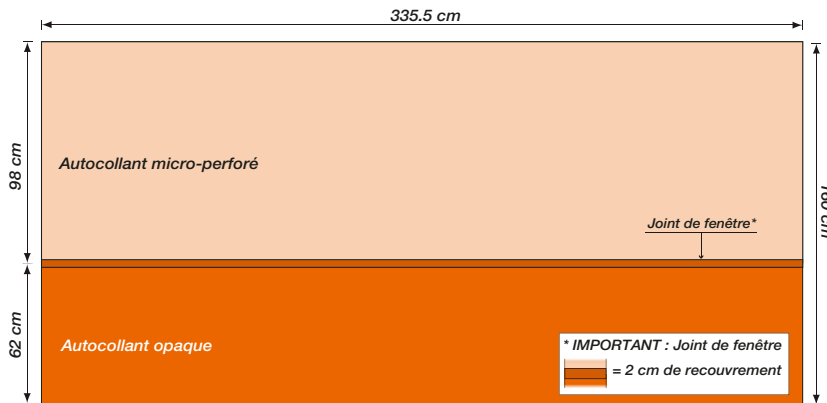

Affiche **MAXI 12**

Véhicule **LEB**

format : 335.5 x 160 cm

Plan du support **MAXI 12 - LEB**
Plan pour le graphiste et l'imprimeur

Livraison

Confection

Les affiches sont à livrer en rouleaux séparés. Chaque rouleau contient les parties opaques et micro-perforées par affiche et par véhicule. Joindre une épreuve avec tracé de pose. Assurer la livraison des autocollants adhésifs (formats complets) enroulés toujours avec les visuels à l'extérieur. De plus, les rouleaux ne doivent pas être trop serrés.