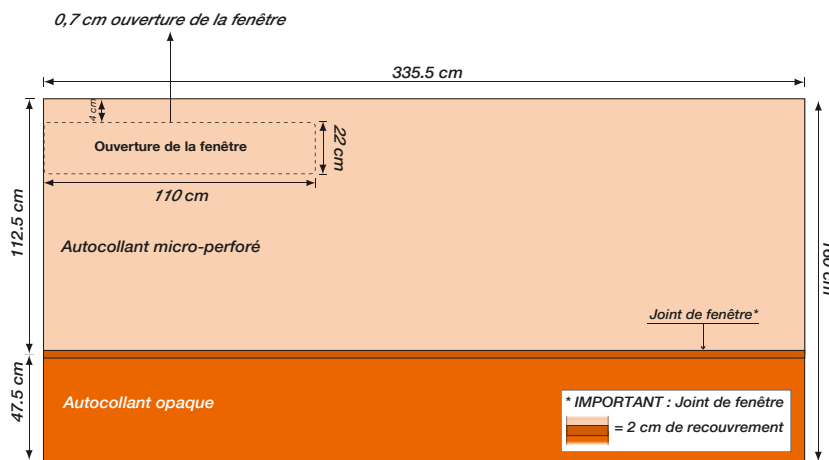

Livraison

Confection

Les affiches sont à livrer en rouleaux séparés. Chaque rouleau contient les parties opaques et micro-perforées par affiche et par véhicule. Joindre une épreuve avec tracé de pose. Assurer la livraison des autocollants adhésifs (formats complets) enroulés toujours avec les visuels à l'extérieur. De plus, les rouleaux ne doivent pas être trop serrés.

Bulletin de livraison

Indiquer le nom de l'imprimeur, le mandataire, le titre de la campagne et sa date, le format et le nombre d'affiches, la référence des matériaux et la date d'impression du matériel.

Adresse

TP Publicité SA
Avenue de la Jonction 17, 1205 Genève

Délai

2 semaines à l'avance, au plus tard 7 jours ouvrables avant le début de la campagne.

Toute livraison ne respectant pas ces conditions sera refusée.

Liste des fournisseurs agréés

	ADN Concept Sàrl +41 (0)22 732 31 42 www.adnconcept.ch
	C comm'pub +33 (0)456 81 30 44 www.ccommpub.com
	Cedrigrafic Sàrl +41 (0) 22 320 99 41 www.cedrigrafic.ch
	Celcius +41 (0)22 820 04 22 www.celcius.ch
	Decora Publicité +41 (0)22 321 13 14 www.decora-pub.ch
	Christinger Partner AG +41 (0)44 738 58 71 www.christinger.ch
	DK Publicité +41 (0)22 320 90 77 www.dkpublicite.ch
	Ducommun SA +41 (0)21 695 10 10 www.ducommun.ch
	Duo D'Art SA +41 (0)22 300 00 28 www.duo-d-art.ch
	Gobet Rutschi SA +41 (0)22 989 10 40 www.gobet-rutschi.ch
	Lettra Système SA +41 (0)22 342 33 77 www.lettrasysteme.ch
	Remarq SA +41 (0)22 930 99 99 www.remarq.ch
	Remund Werbetchnik +41 (0)31 754 54 44 www.remund-werbetchnik.ch
	Scanwork AG +41 (0)44 404 22 00 www.scanwork.ch
	Setaprint AG +41 (0)44 864 21 30 www.setaprint.ch

Matériaux agréés

Type : Autocollant opaque sur carrosserie.
Autocollant micro-perforé sur vitrage.
Impression: Numérique.

Carrosserie uniquement - Autocollant opaque avec colle grise ou noire			
Durée de campagne	Garantie	Marques	Références
Courte à moyenne (jusqu'à 6 mois)	6 mois	Mac Tac	JT58 29R
		ImagePerfect	IP 2525PA
Longue (6 mois et plus)	2 ans	3M	IJ 160C-10R Comply 48C-20R Comply
Laminage brillant sur carrosserie uniquement			
Courte à moyenne (jusqu'à 6 mois)		ImagePerfect	IP 2820-100
		3M	IJ 40-114
Longue		ImagePerfect	IP 2820-100
Vitrage uniquement - Autocollant micro-perforé			
Durée de campagne	Garantie	Marques	Références
Courte à moyenne (jusqu'à 6 mois)	6 mois	Clear Focus	One Way Vision PromoVue 1540 PaperLiner
		Clear Focus	One Way Vision PromoVue 1540 PaperLiner
Longue (6 mois et plus)	1 an	Clear Focus	One Way Vision PromoVue 1540 PaperLiner
Laminage brillant sur vitrage uniquement			
Longue (jusqu'à 1 année)	1 an	Clear Focus	CurvaLam

Un laminage brillant de protection est indispensable pour les campagnes de 6 mois et plus.

Les films micro-perforés doivent impérativement être marqués de la référence de l'autocollant utilisé conformément à l'exemple suivant :
Le DuoLiner n'est pas accepté.

Vérifier la compatibilité des autocollants et du laminage avec votre fournisseur.