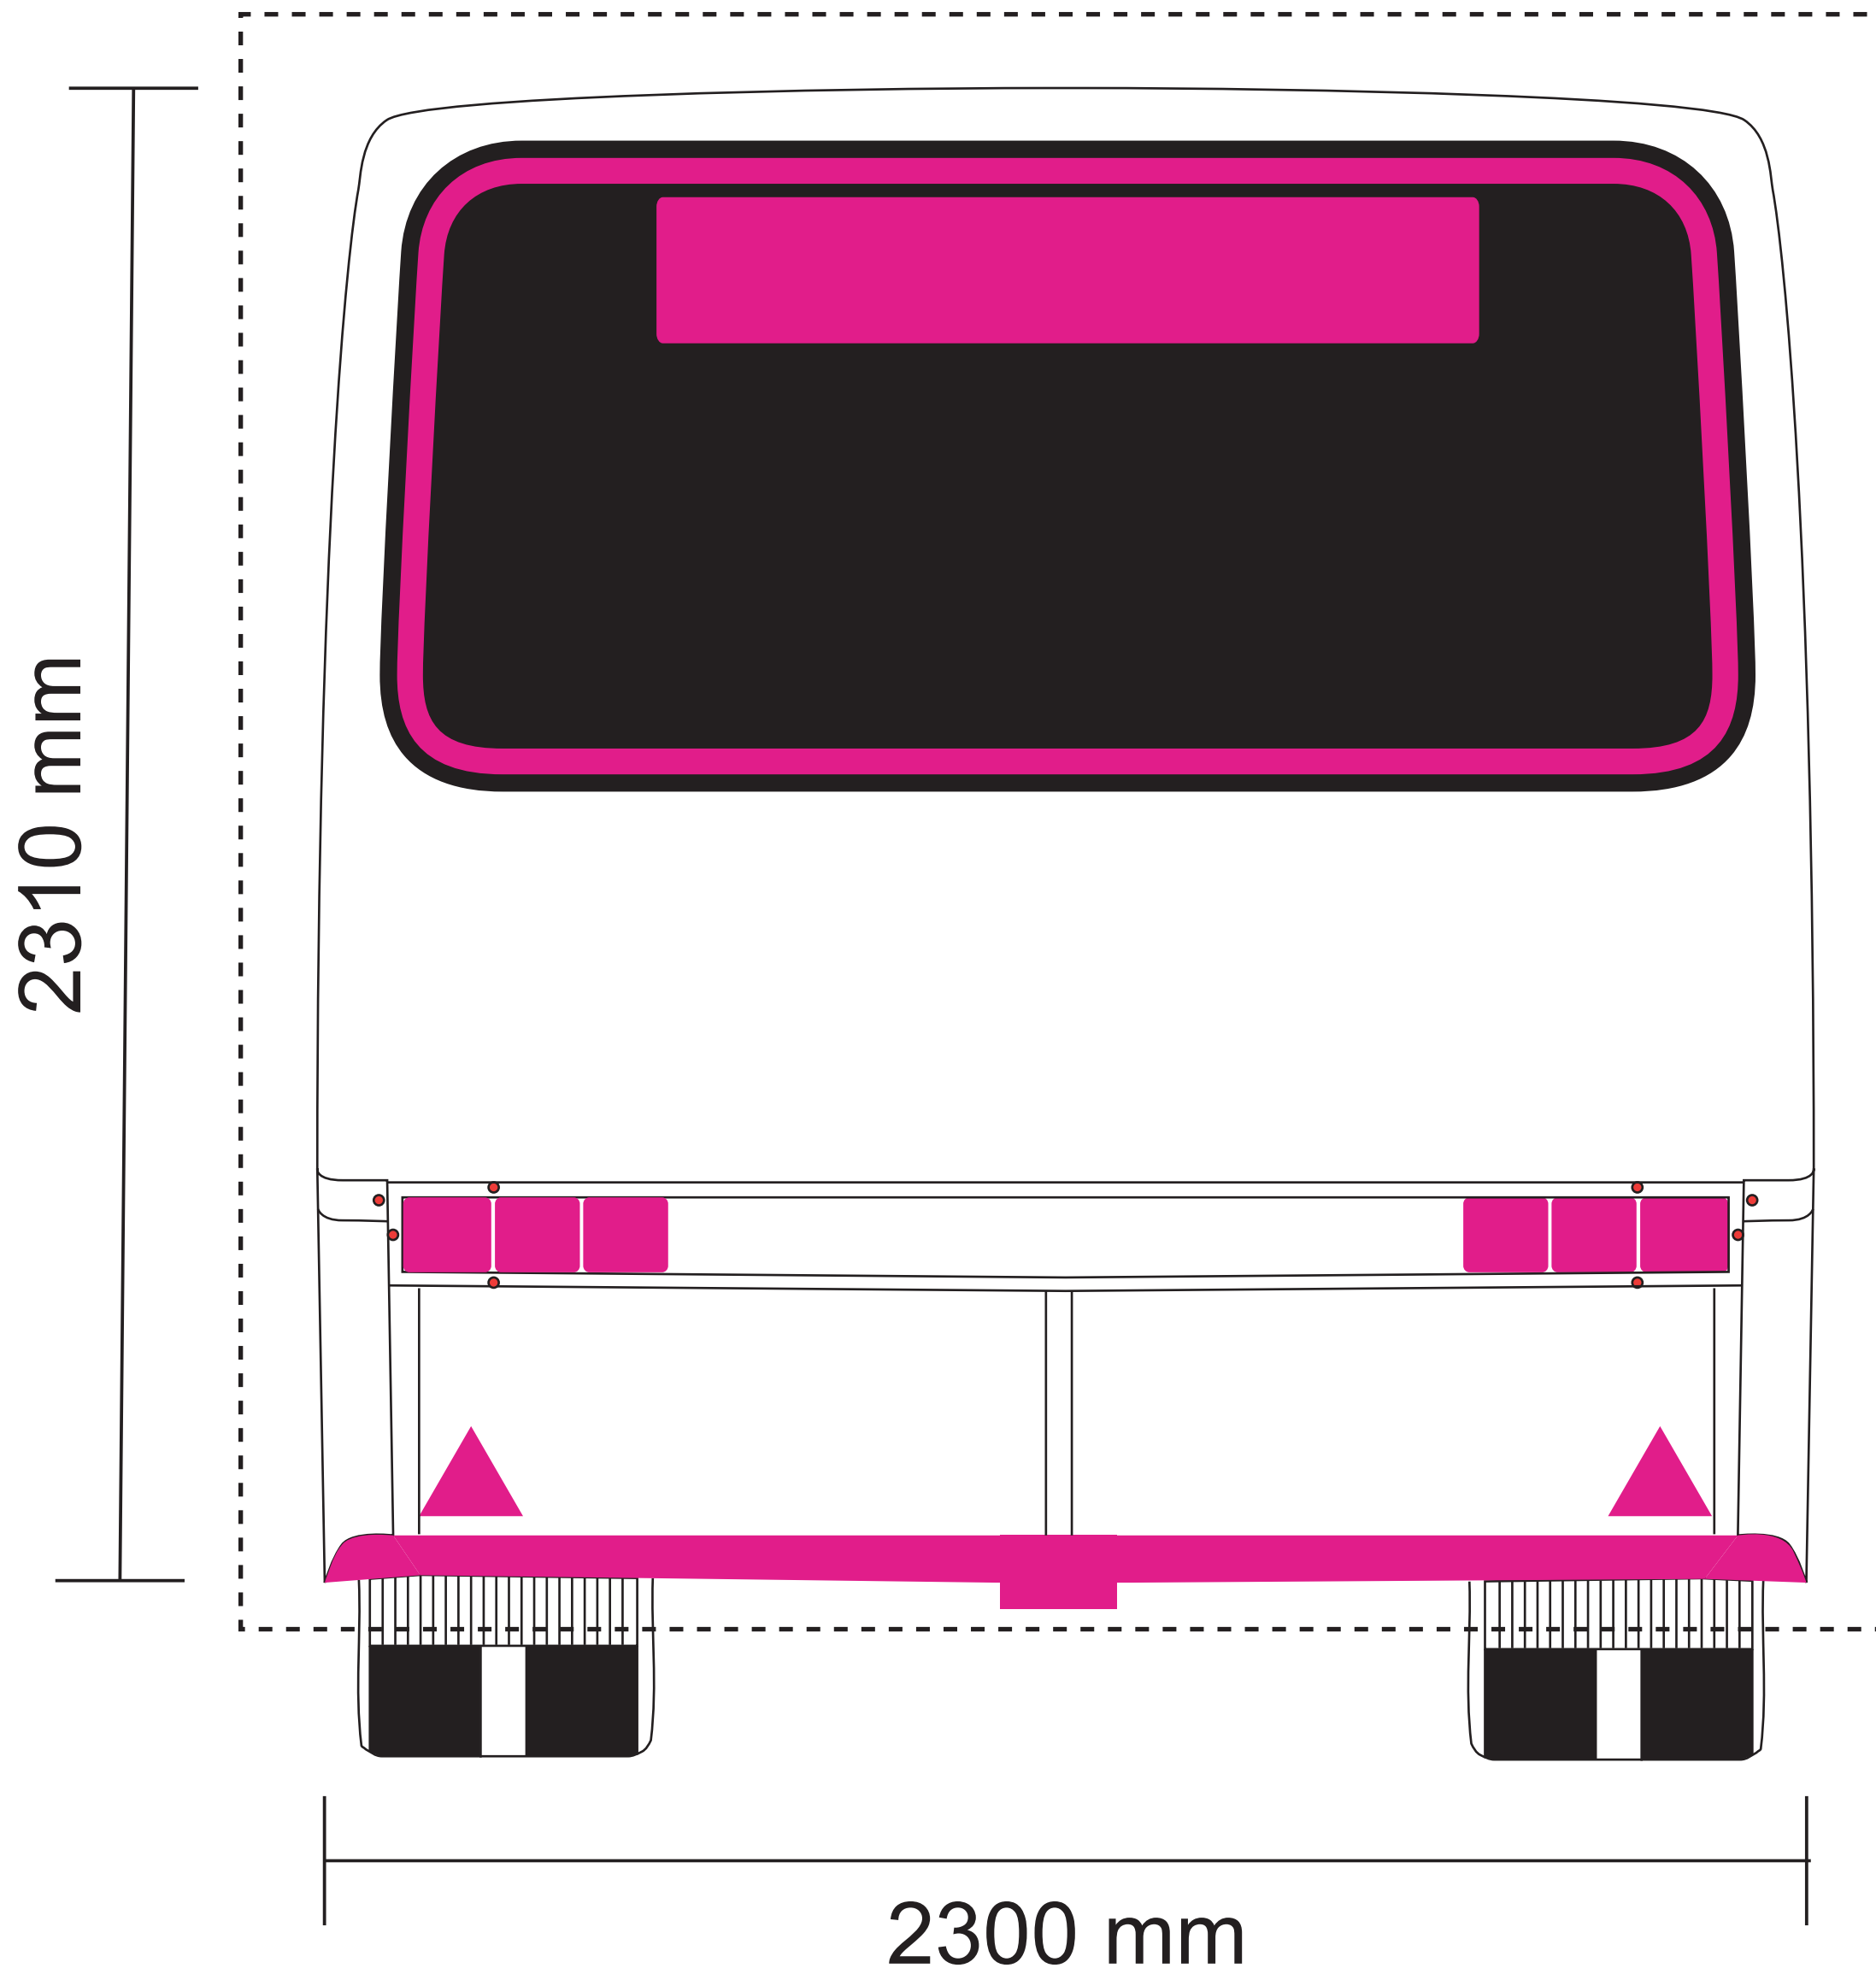

format brut, débord pour l'impression: 2550 x 2500 mm

▲ les deux triangles peuvent avoir un emplacement sur la hauteur variable

- Pose/dépose non comprise. Concept soumis à approbation.
- Ce fichier est un document Illustrator, VEUILLEZ UTILISER CE LOGICIEL pour faire les créations.
- Ne pas changer l'ordre des calques ni les modifier ou en créer de supplémentaire.
- Tous les éléments doivent être travaillés exclusivement sur le calque «IMPRESSION».
- Afficher le calque «ZONES D'IMPRESSION» afin de s'assurer que les zones sont pleinement remplies.
- Critère important: 30% de couverture des vitrages.

■ Vitrage : pose exclue	Bus articulé S.901 - 920 (remorque)	
■ Vitrage : pose autorisée jusqu'à 30%	Echelle 1/10e	24/11/2016
■ Vitrage : pose autorisée à 100%	 TP PUBLICITÉ SA	
□ Carrosserie : pose autorisée à 100%		