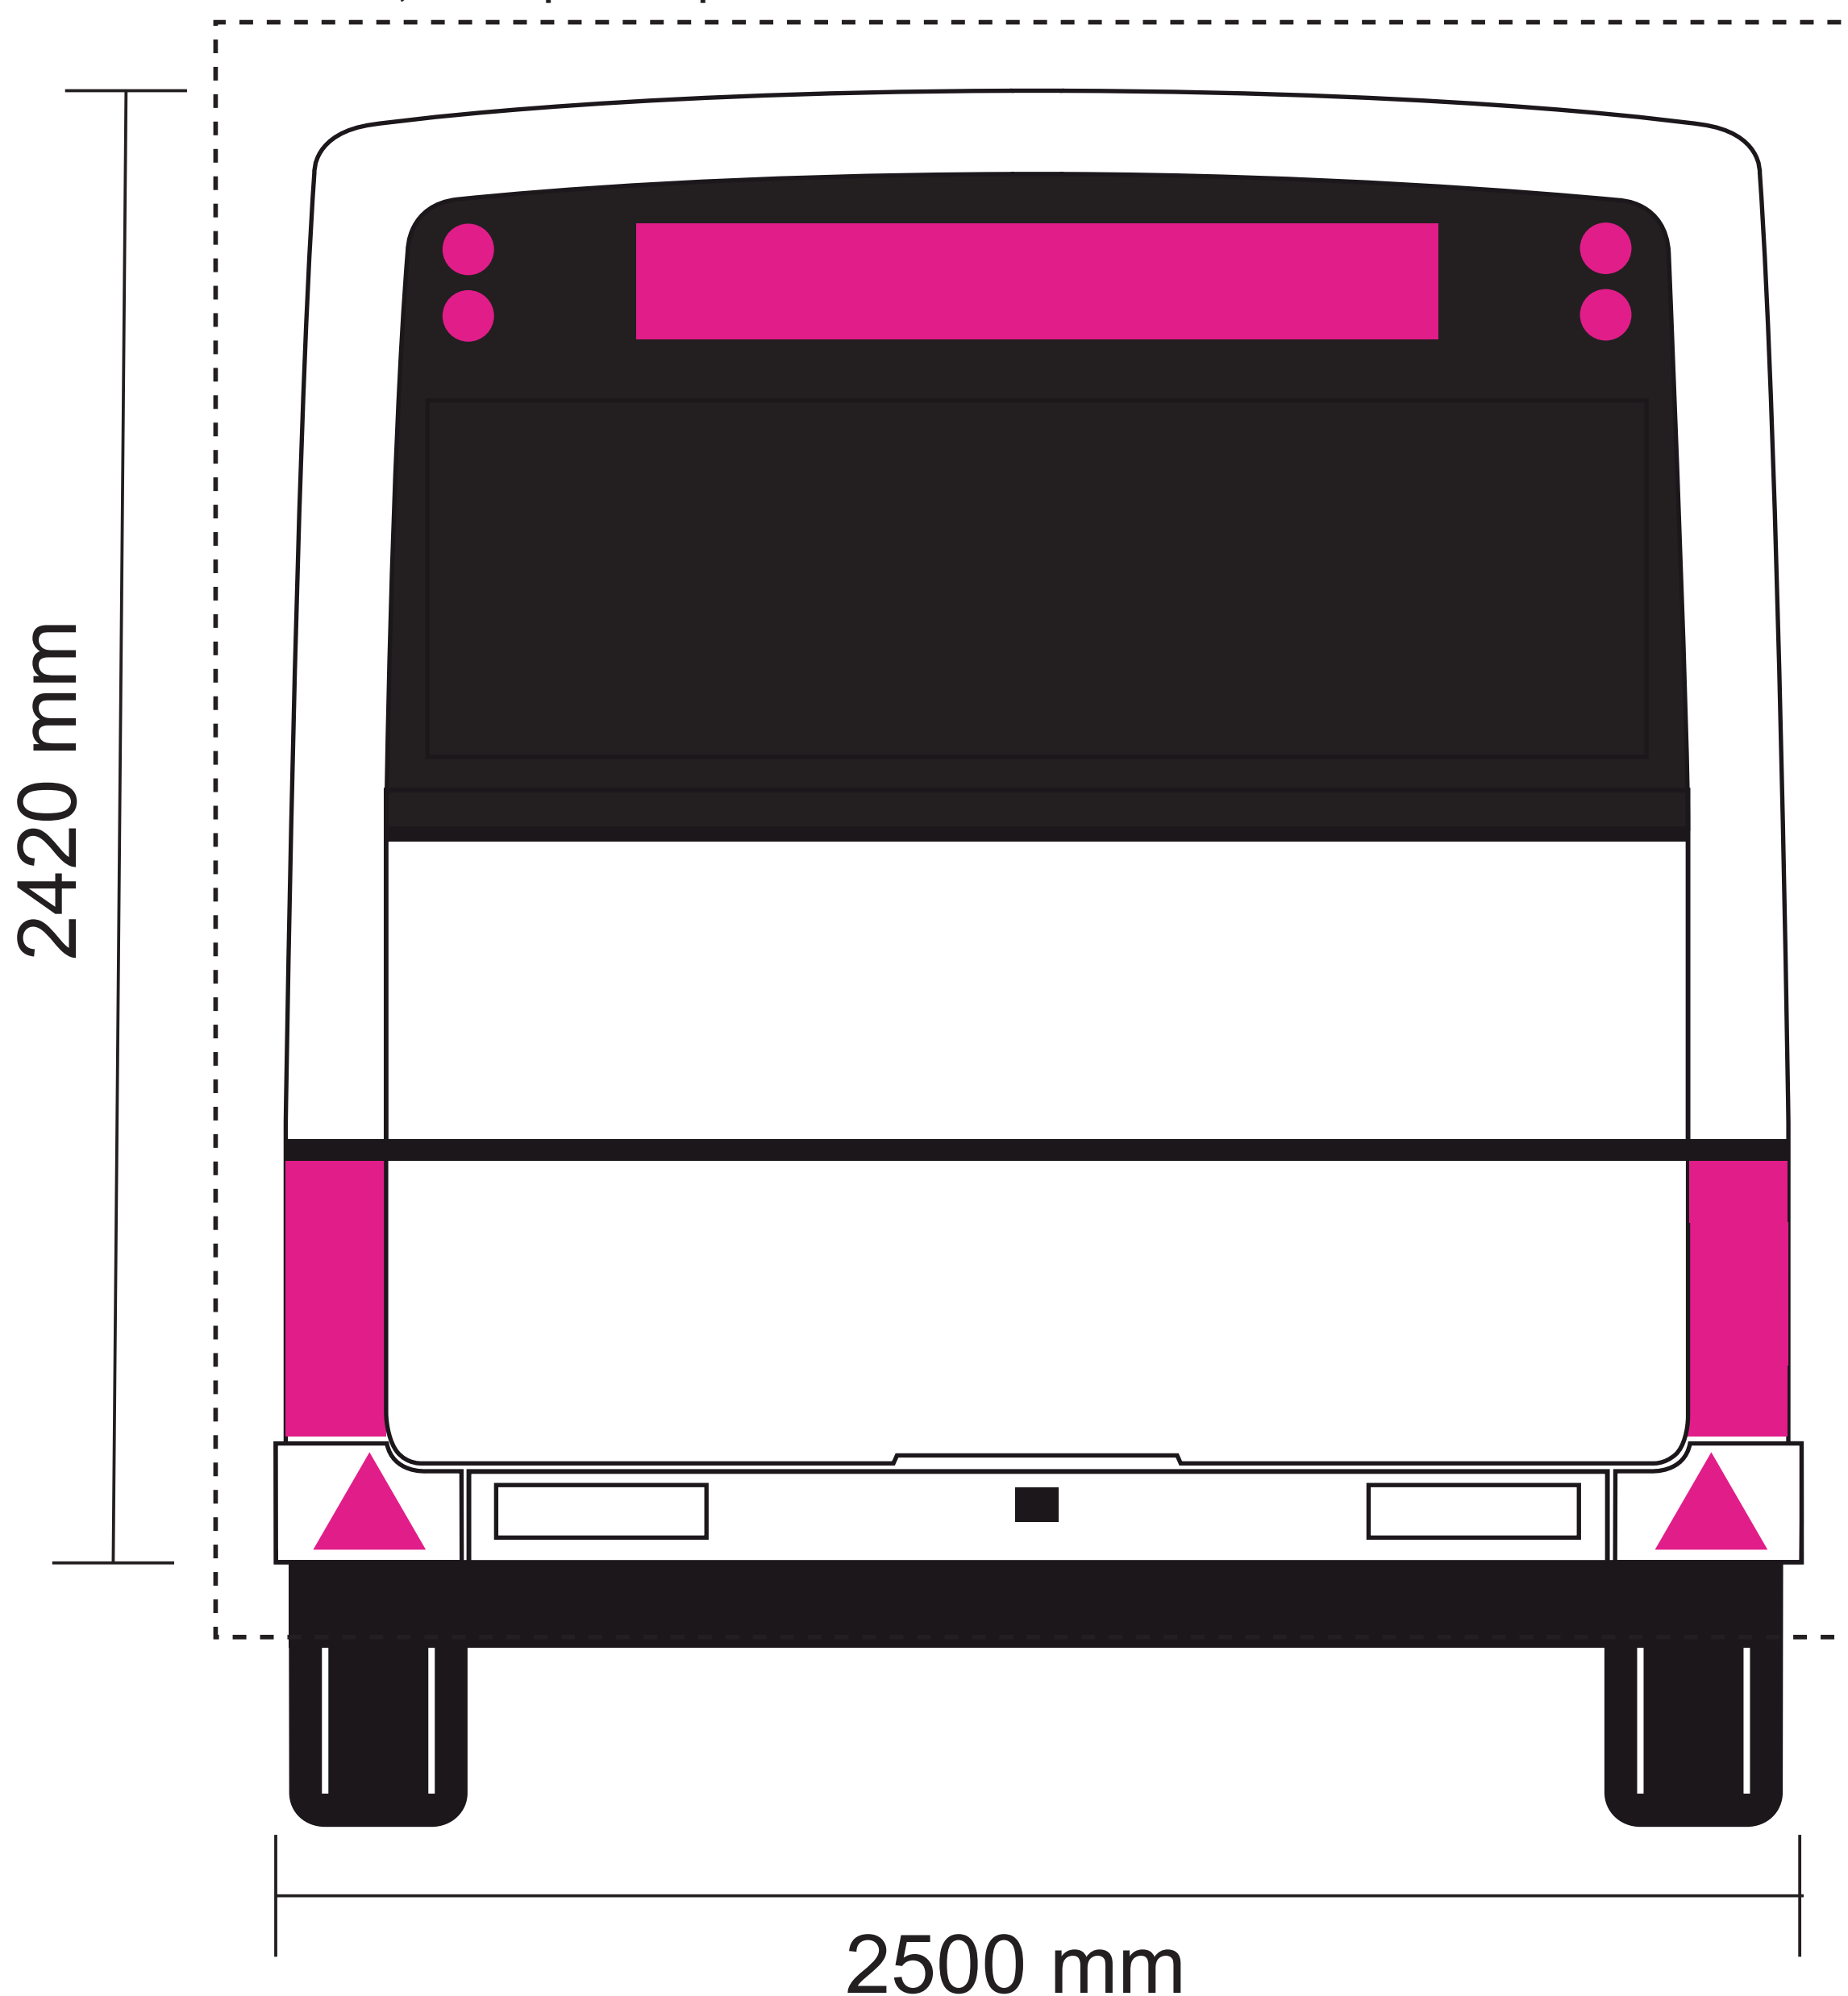

format brut, débord pour l'impression: 2700 x 2650 mm

- Pose/dépose non comprise. Concept soumis à approbation.
- Ce fichier est un document Illustrator, VEUILLEZ UTILISER CE LOGICIEL pour faire les créations.
- Ne pas changer l'ordre des calques ni les modifier ou en créer de supplémentaire.
- Tous les éléments doivent être travaillés exclusivement sur le calque «IMPRESSION».
- Afficher le calque «ZONES D'IMPRESSION» afin de s'assurer que les zones sont pleinement remplies.
- Critère important: 30% de couverture des vitrages.

■ Vitrage : pose exclue	Hess S.921 - 930 (remorque)	
■ Vitrage : pose autorisée jusqu'à 30%	Echelle 1/10e	24/11/2016
■ Vitrage : pose autorisée à 100%	 TP PUBLICITÉ SA	
□ Carrosserie : pose autorisée à 100%		