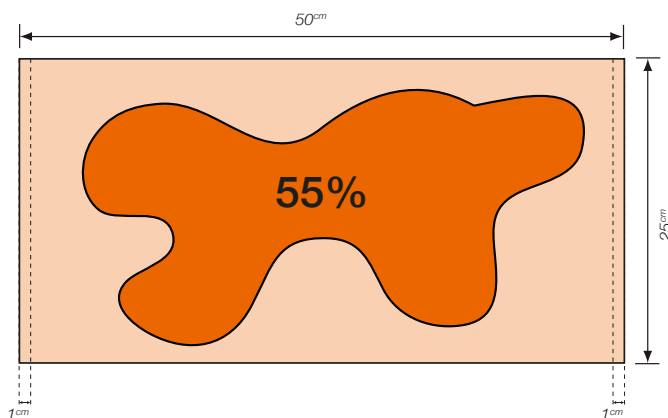

Fensterkleber - TRA

Trams - Autobus - Trolleybus

format: 50 x 25 cm

Fahrzeuge

Anzahl Fensterkleber pro Fahrzeug

Autobus	1
Gelenkbus	4
Trolleybus	4
Megatrolleybus	4
Gelenktram	4
Doppelgelenktram	8

Die Fensterkleber sind zufallsbedingt in den verschiedenen Fahrzeugen verteilt.

Skizze

1 cm Rand perforiert für den Aushang

Material und Produktion

- Plicht Referenz : IMAGin - JT 8500 CG - RT (ex. Print Vinyl 899 R)
- Format (B x H) : 50 x 25 cm.
- Fensterkleber : Durchsichtige Klebefolie, ablösbar, auf der Innenseite des Fahrzeugsfensters geklebt. Der bedruckte Teil des Transparents darf 55% der Gesamtfläche nicht übersteigen.
- Druck : Druck des Sujets auf der Vorderseite, Klebstoff auf der Rückseite.