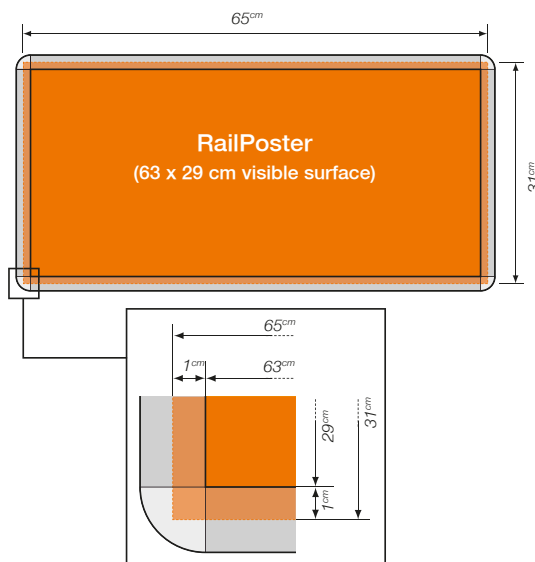

Plan

Production

Format (L x H)

65 x 31 cm (l'illustration correspond aux proportions de l'affiche F12).

RailPoster

Carton, 220 à 240 g/m², BE (bande étroite).

Surface d'impression

Le cadre recouvre 1 cm sur tous les cotés de l'image. La surface visible du RailPoster est de 63 x 29 cm.

Impression

Les cartons sont à imprimer sur le recto.
Les posters doivent être coupés au format exact.
Préférer un vernis mat (à cause des marques de doigts).

Livraison

Délai

2 semaines à l'avance, au plus tard 7 jours ouvrables avant le début de la campagne.

Important

Les posters endommagés à la livraison ne seront pas utilisés, mais néanmoins facturés, les travaux supplémentaires souhaités seront facturés au tarif horaire.

Adresse

TP Publicité SA
Avenue de la Jonction 17, 1205 Genève

Toute livraison ne respectant pas ces conditions sera refusée.