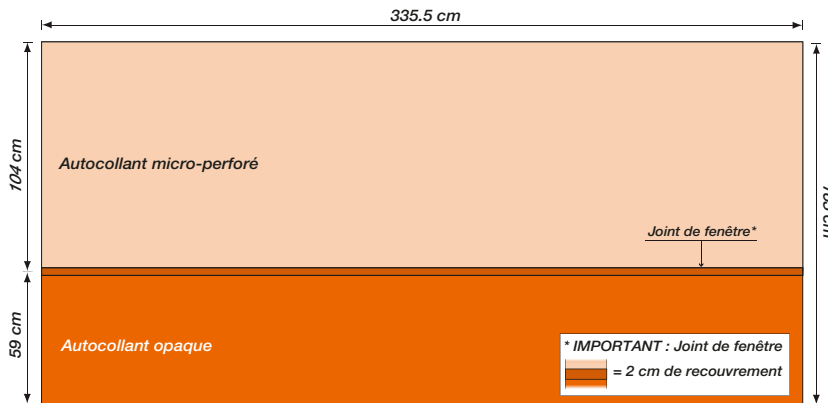

Affiche MAXI 12

Véhicules Trolleybus et Megatrolleybus

format : 335.5 x 163 cm

Plan du support MAXI 12 - Trolleybus et Megatrolleybus
Plan pour le graphiste et l'imprimeur

Livraison

Confection

Les affiches sont à livrer en rouleaux séparés. Chaque rouleau contient les parties opaques et micro-perforées par affiche et par véhicule. Joindre une épreuve avec tracé de pose. Assurer la livraison des autocollants adhésifs (formats complets) enroulés toujours avec les visuels à l'extérieur. De plus, les rouleaux ne doivent pas être trop serrés.