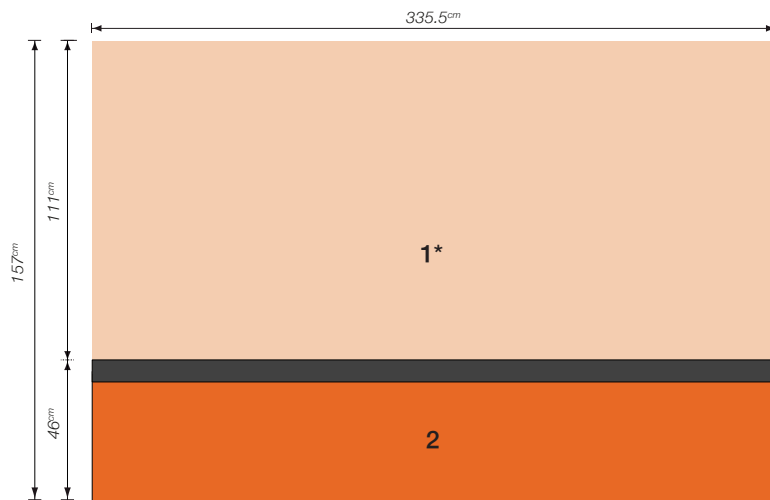

Plakat
 Fahrzeuge
MAXI 12
 Tram Tango

format: 335.5 x 157 cm

Skizze des
 Werbeträgers

MAXI 12 - Tram Tango
 Skizze für den Grafiker und den Drucker

Undurchsichtiger Aufkleber Mikroperforierter Aufkleber

Überlappung *** WICHTIG**
 Zusätzliche 2 cm Überlappung (wegen Fensterdichtung)
 am unteren Rande der jeweiligen Aufkleber notwendig