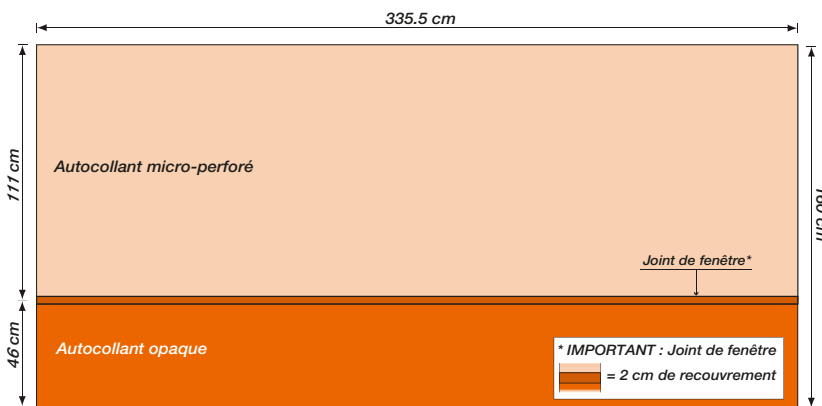

Affiche

MAXI 12

Véhicule

Tram Tango

format : 335.5 x 160 cm

Plan du support

MAXI 12 - Tram Tango
Plan pour le graphiste et l'imprimeur

Livraison

Confection

Les affiches sont à livrer en rouleaux séparés. Chaque rouleau contient les parties opaques et micro-perforées par affiche et par véhicule. Joindre une épreuve avec tracé de pose. Assurer la livraison des autocollants adhésifs (formats complets) enroulés toujours avec les visuels à l'extérieur. De plus, les rouleaux ne doivent pas être trop serrés.