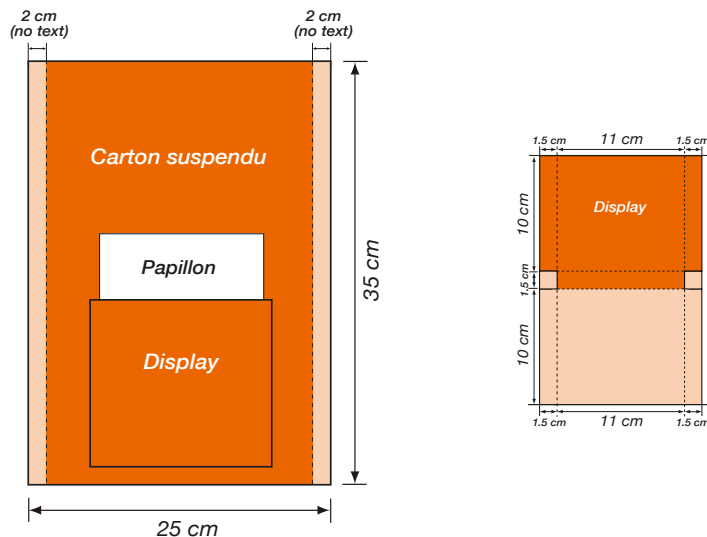

Les cartons sont posés de façon aléatoire dans les divers types de véhicules.

Livraison

Emballage

Les cartons suspendus avec display sont à livrer en position verticale (debout) dans des boîtes en carton.

Toute livraison ne respectant pas ces conditions sera refusée.

Plan

Production

Format (L x H)	: 25 x 35 cm.
Carton suspendu	: Carton, 400 g/m ² , épaisseur 1 mm.
Display	: Carton, 400 g/m ² , couverture de 60% de la surface du papillon ou prospectus, profondeur 1,5 à 2 cm, positionné au moins à 2 cm du bord inférieur du carton.
Contenu	: Papillons, prospectus, flyers, cartes-réponse. Poids de max. 350 g par display, autocollants pas autorisés.
Préparation	: Le display doit être fixé solidement au carton.
Impression	: Les cartons sont à imprimer au recto uniquement.