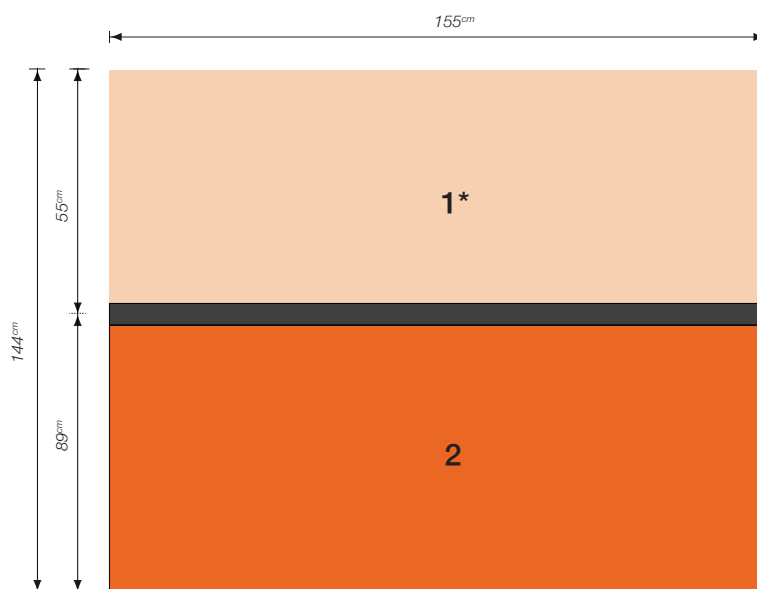

Affiche
Véhicules

AR MIDI 24
MIDI Bus (Ligne M)

format: 155 x 144 cm

Plan du support

AR MIDI 24 - MIDI Bus
Plan pour le graphiste et l'imprimeur

Autocollant opaque Autocollant micro-perforé

Recouvrement *** IMPORTANT**
Veuillez laisser 2 cm supplémentaire de recouvrement (joint de fenêtre) au bas de la partie 1