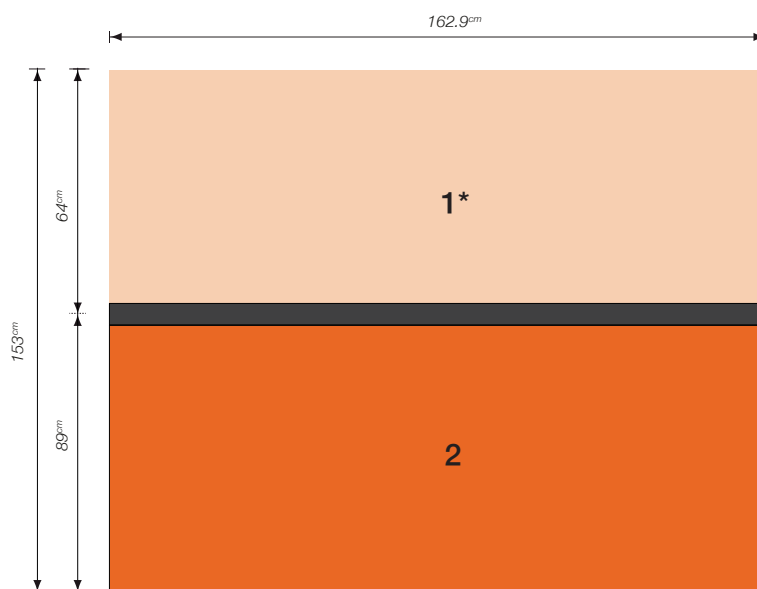

Affiche

Véhicules

AR MIDI 24

Autobus MAN simple et articulé

format: 162.9 x 153 cm

Plan du support

AR MIDI 24 - Autobus MAN simples et articulés
Plan pour le graphiste et l'imprimeur

Matériaux agréés