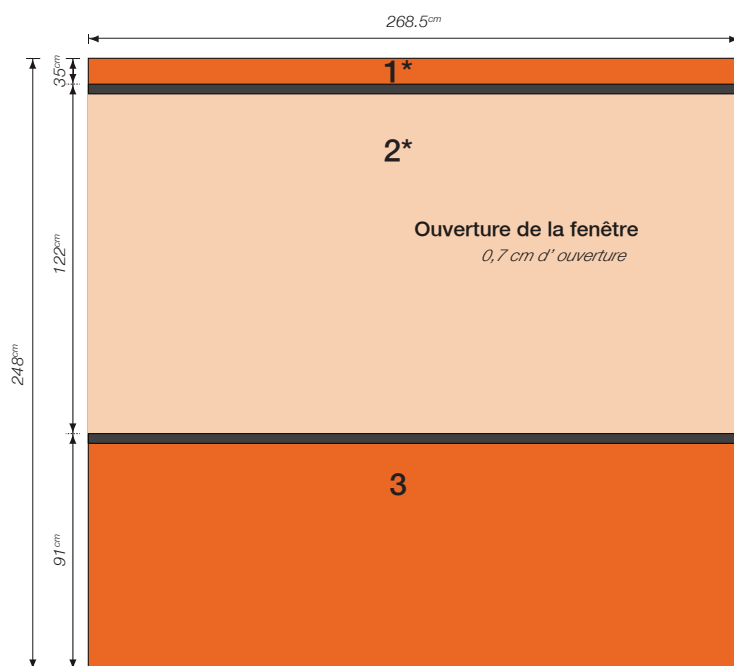

Affiche

Véhicules

AL24

Autobus MAN simple et articulé

format: 268.5 x 128 cm

flancs circulation

Plan du support

AL24 - Autobus MAN simples et articulés
Plan pour le graphiste et l'imprimeur