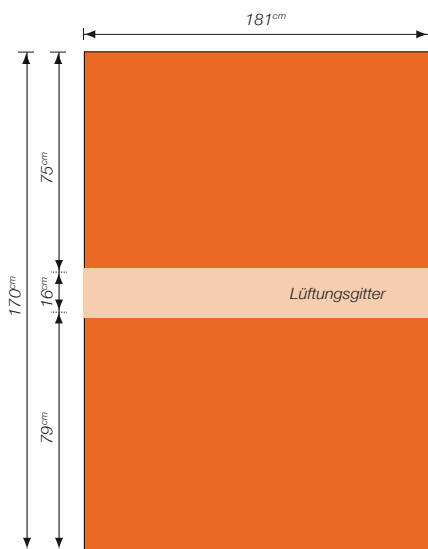

Plakat
 Fahrzeuge

AR MIDI 24
 Achsbus und Gelenkbus Citaro

format: **181 x 170 cm**

Skizze des Werbeträgers

AR MIDI 24 - Achsbus und Gelenkbus Citaro
 Skizze für den Grafiker und den Drucker

Skizze für den Grafiker
 Diese Skizze zeigt dem Grafiker die genaue Position des Lüftungsgitters. Ein Text auf dieser Fläche ist nur möglich wenn man die Fugen zwischen Gitter und Karosserie beachtet.

Skizze für den Drucker
 Diese Skizze zeigt dem Drucker die zwei verschiedenen Teile des Plakats:
Teil 1 & 2
 Aufkleber im Vollformat, 181 x 85 cm.
Teil 3
 Mikroperforierte Klebefolie mit 5 cm Rand zum aufschneiden. Dieser Aufkleber muss als Format 181 x 26 cm gedruckt werden.