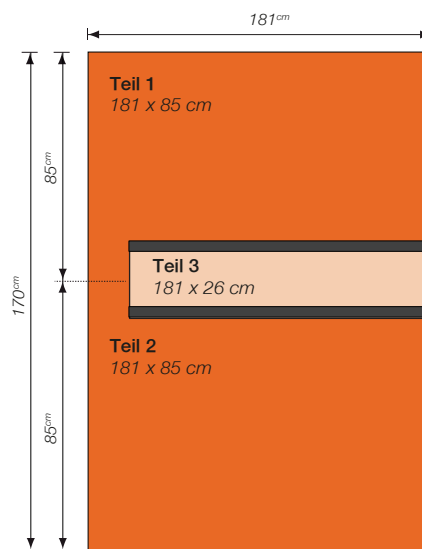

Plakat
 Fahrzeuge

AR MIDI 24
 Achsbus und Gelenkbus Citaro

format: **181 x 170 cm**

Skizze des Werbeträgers

AR MIDI 24 - Achsbus und Gelenkbus Citaro
 Skizze für den Grafiker und den Drucker

Skizze für den Grafiker
 Diese Skizze zeigt dem Grafiker die genaue Position des Lüftungsgitters. Ein Text auf dieser Fläche ist nur möglich wenn man die Fugen zwischen Gitter und Karosserie beachtet.

Skizze für den Drucker
 Diese Skizze zeigt dem Drucker die zwei verschiedenen Teile des Plakats:
Teil 1 & 2
 Aufkleber im Vollformat, 181 x 85 cm.
Teil 3
 Mikroperforierte Klebefolie mit 5 cm Rand zum aufschneiden. Dieser Aufkleber muss als Format 181 x 26 cm gedruckt werden.